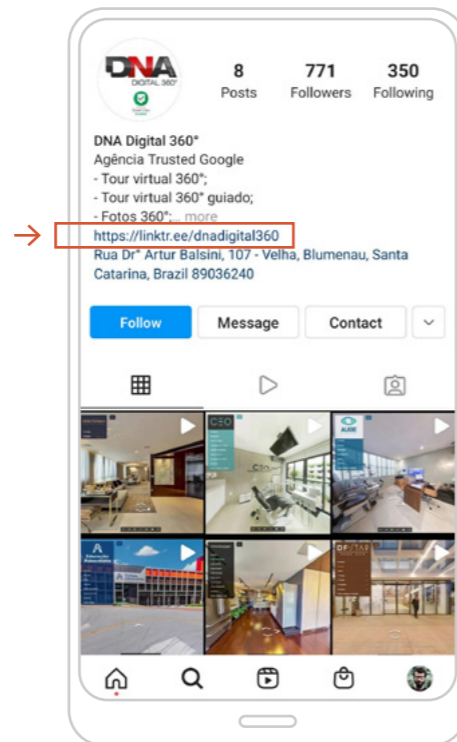

Para obter esse link, basta acessar o Tour Virtual 360° pelo navegador, posicionar o tour no local/página que deseja e copiar o endereço que aparecerá na barra de endereço do seu navegador.

Exemplos de local pré-definido:

Exemplo da URL:

<https://tourmkr.com/F1LXgZR4kr/10118525p&149.64h&87.44t>

Insira o Tour Virtual 360° ao seu linktree e aplique em sua página

Com o linktree você agrupa todos os seus endereços virtuais em apenas uma página.

Aproveite esta ferramenta e inclua o link para o Tour Virtual 360° ao seu linktree e aplique nas suas redes sociais.

Exemplo de perfil com linktree:

Exemplo de página no linktree com o Tour Virtual 360°