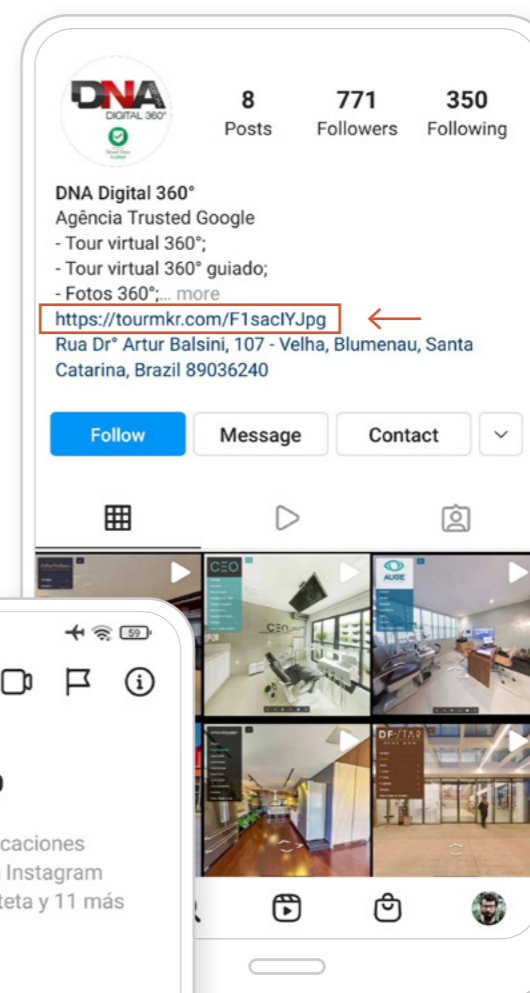

Para isso, basta enviar o código fornecido pela DNA Digital 360° ao responsável pela manutenção do seu site e solicitar a inclusão na página que desejar.

Exemplo do código:

```
<iframe width="820" height="760" allowfullscreen src="https://tourmkr.com/F1sacIYJpg"></iframe>
```

Exemplo da aplicação:

Compartilhamento do link direto

Você pode compartilhar o link direto de acesso ao Tour Virtual 360° através do WhatsApp, Instagram, Facebook, entre outros.

Basta utilizar a URL fornecida pela DNA Digital 360°. Você pode personalizar sua mensagem da forma que desejar.

Exemplo da URL:

<https://tourmkr.com/F1sacIYJpg>

Confira um tutorial sobre as funções que o nosso tour pode oferecer:

 **ASSISTA AO VÍDEO**

Exemplos de compartilhamento:

Compartilhamento com ponto específico

É possível também enviar um link com um ponto específico pré-definido, para que o visitante acesse o Tour Virtual 360° já em um determinado local.

Você pode direcionar o link para uma sala de reunião, um sala específica de um consultório, sala de cirurgia, para um lounge, uma área gourmet, entre outros.