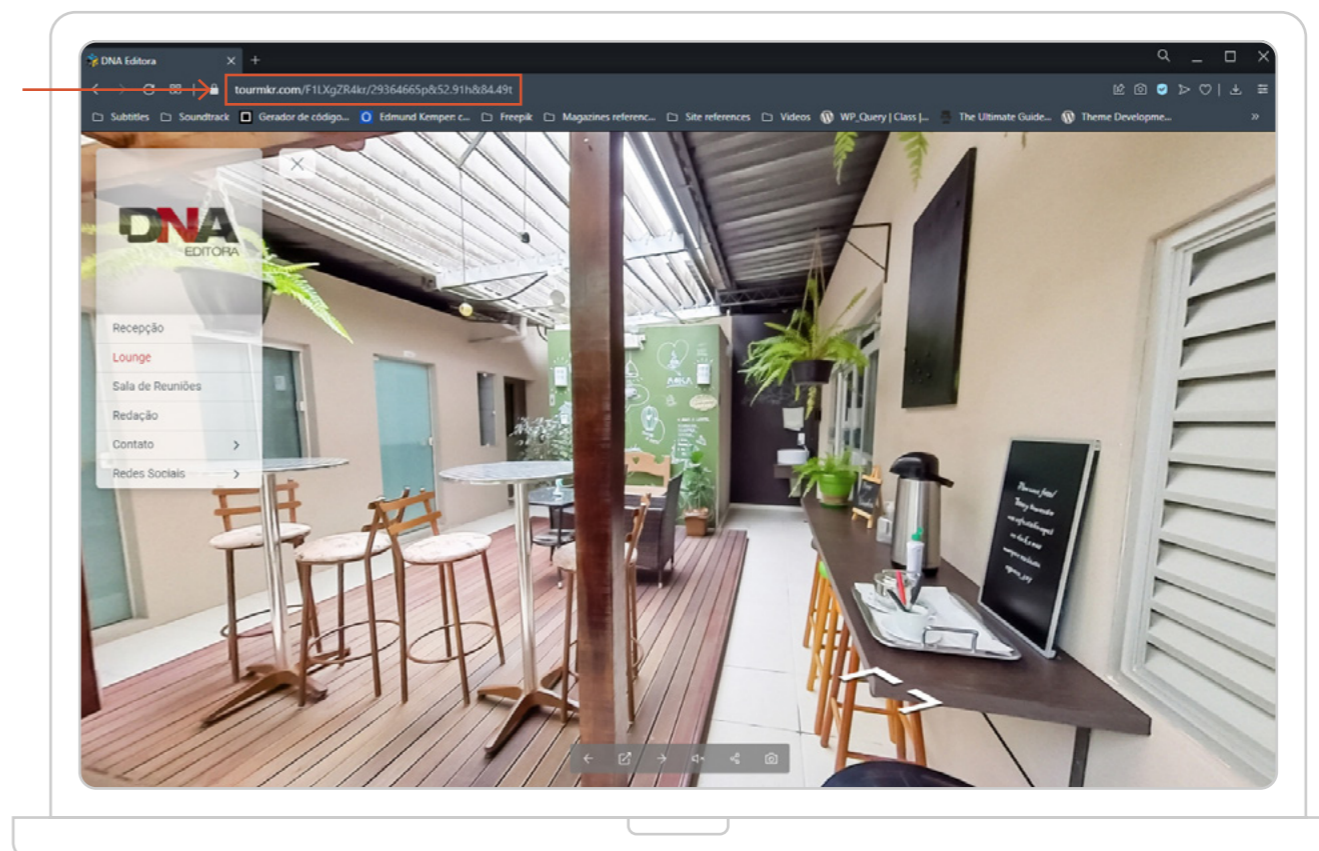

Compartilhamento com ponto específico

É possível também enviar um link com um ponto específico pré-definido, para que o visitante acesse o Tour Virtual 360° já em um determinado local.

Você pode direcionar o link para uma sala de reunião, um sala específica de um consultório, sala de cirurgia, para um lounge, uma área gourmet, entre outros.

Para obter esse link, basta acessar o Tour Virtual 360° pelo navegador, posicionar o tour no local/página que deseja e copiar o endereço que aparecerá na barra de endereço do seu navegador.

Exemplos de local pré-definido:

Exemplo da URL:

<https://tourmkr.com/F1LXgZR4kr/10118525p&149.64h&87.44t>