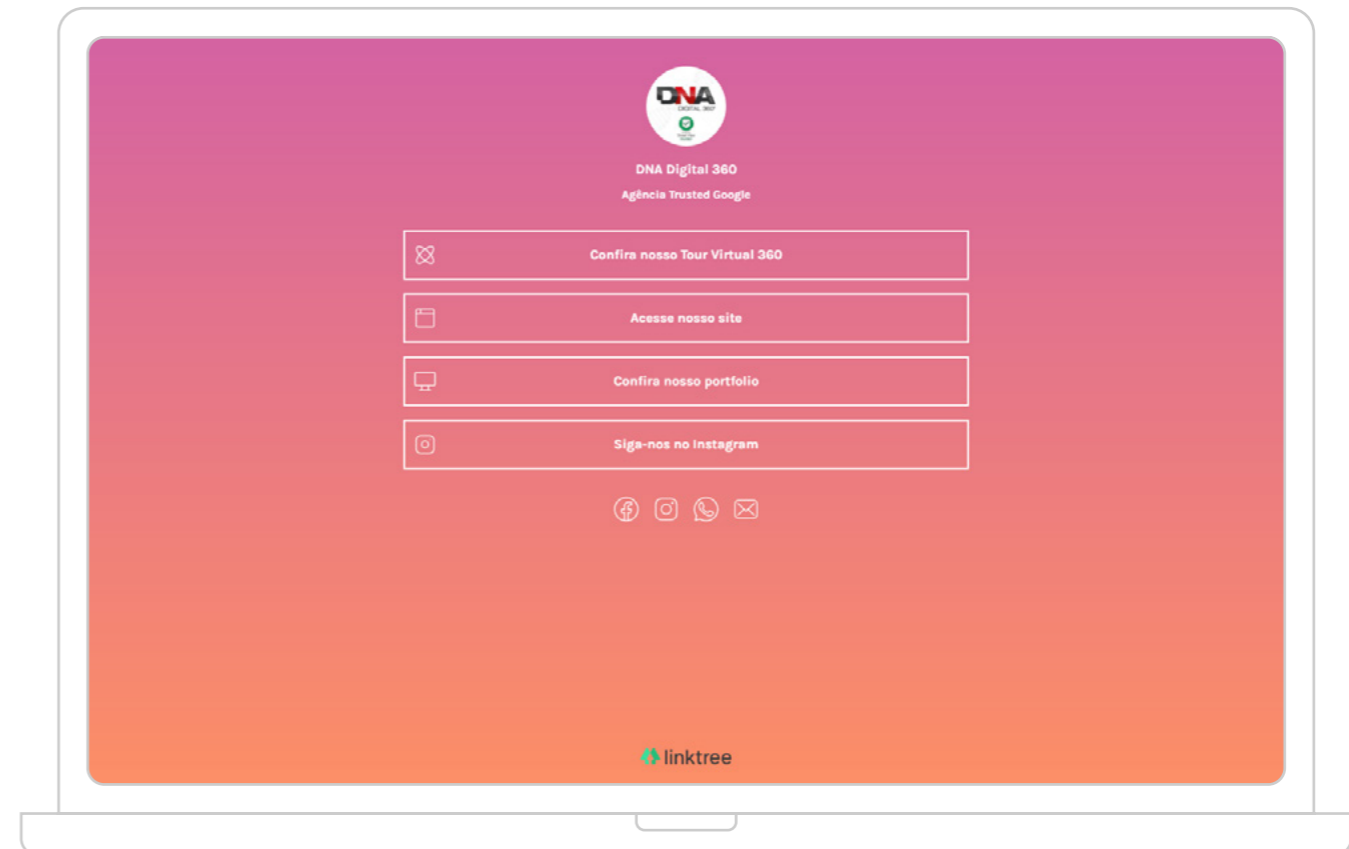

Para obter esse link, basta acessar o Tour Virtual 360° pelo navegador, posicionar o tour no local/página que deseja e copiar o endereço que aparecerá na barra de endereço do seu navegador.

Exemplos de local pré-definido:

Exemplo da URL:

<https://tourmkr.com/F1LXgZR4kr/10118525p&149.64h&87.44t>

Insira o Tour Virtual 360° ao seu linktree e aplique em sua página

Com o linktree você agrupa todos os seus endereços virtuais em apenas uma página.

Aproveite esta ferramenta e inclua o link para o Tour Virtual 360° ao seu linktree e aplique nas suas redes sociais.

Exemplo de perfil com linktree:

Exemplo de página no linktree com o Tour Virtual 360°